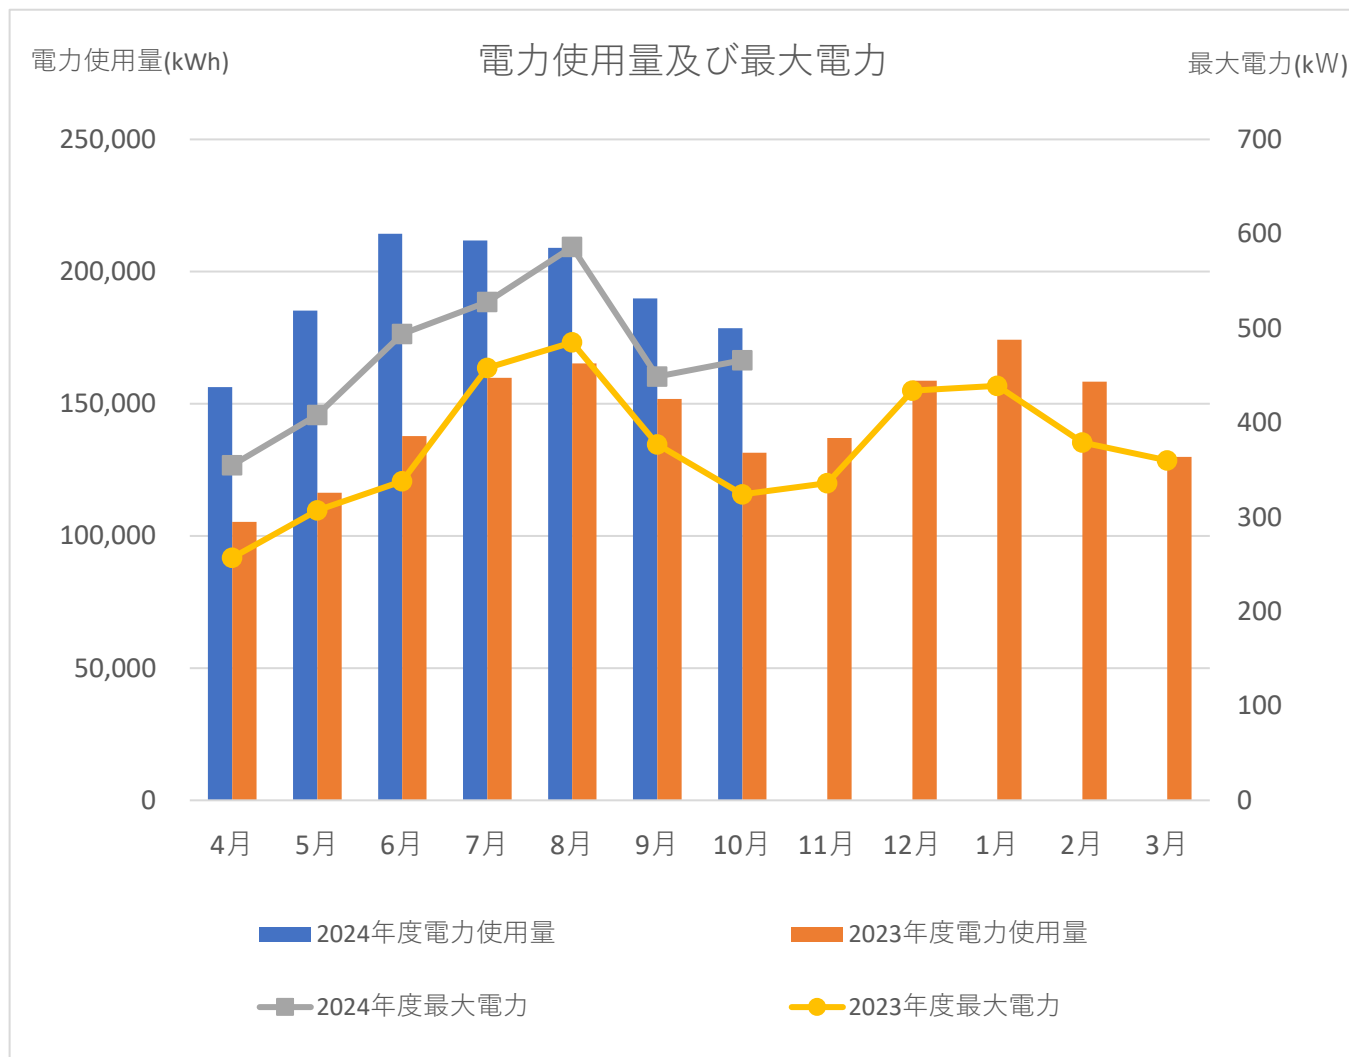

○取手団地電気使用量等の実績

月別電力使用量等の実績

2024年度電力使用量等実績

	電力使用量(kWh)		最大電力(kW)	
	2024年度	2023年度	2024年度	2023年度
4月	156,250	105,300	355	257
5月	185,282	116,321	408	307
6月	214,248	137,839	494	338
7月	211,812	159,828	528	458
8月	208,958	165,206	586	485
9月	189,797	151,795	449	377
10月	178,603	131,479	466	324
11月		137,076		336
12月		158,786		434
1月		174,266		439
2月		158,318		379
3月		129,929		360