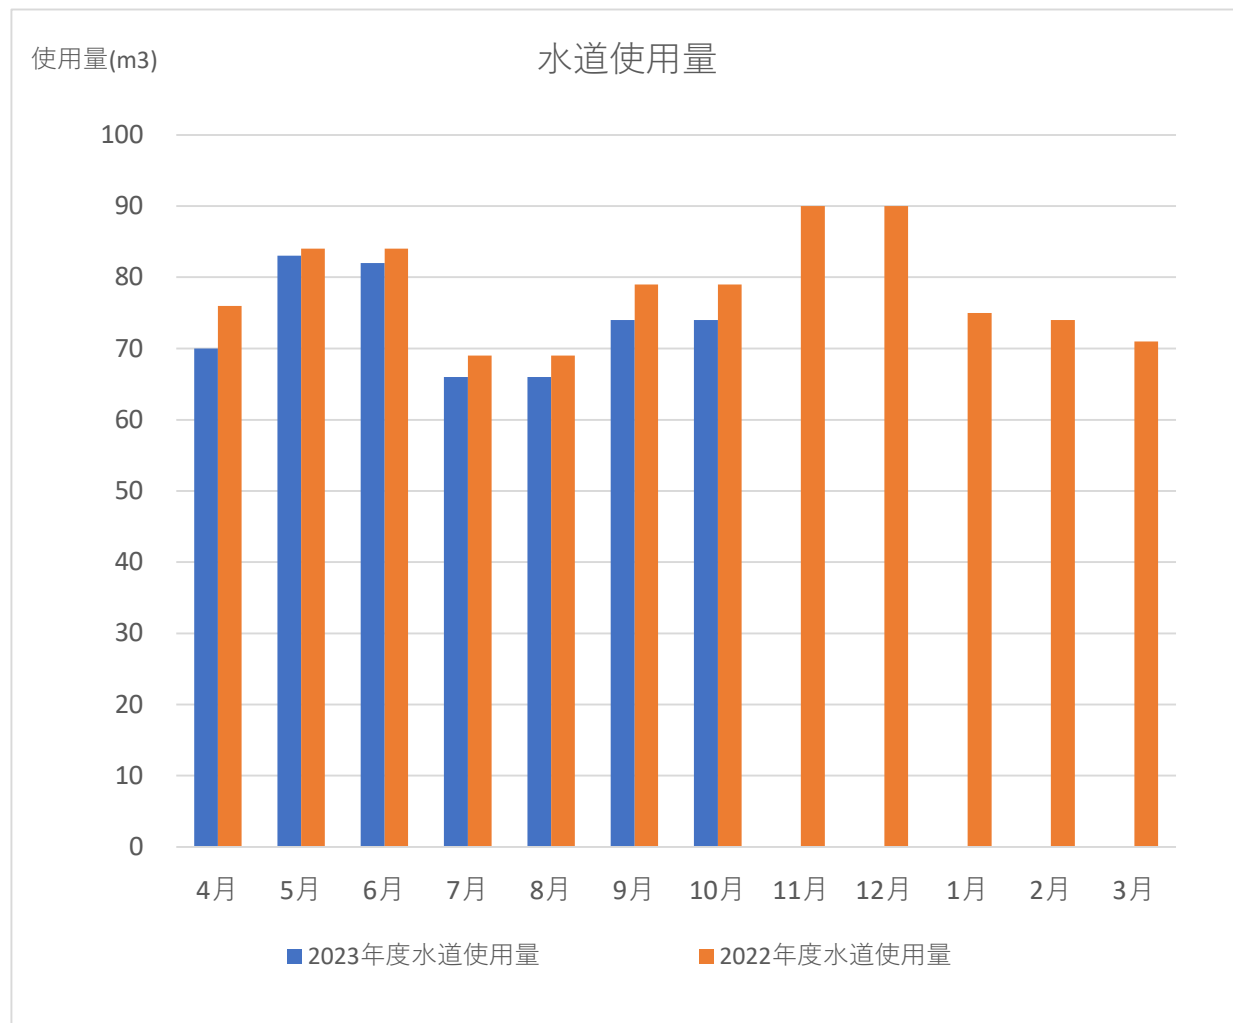

# ○千住団地水道使用量の実績

## 月別水道使用量の実績

## 2022年度水道使用量実績

	水道使用量(m <sup>3</sup> )	
	2023年度	2022年度
4月	70	76
5月	83	84
6月	82	84
7月	66	69
8月	66	69
9月	74	79
10月	74	79
11月		90
12月		90
1月		75
2月		74
3月		71