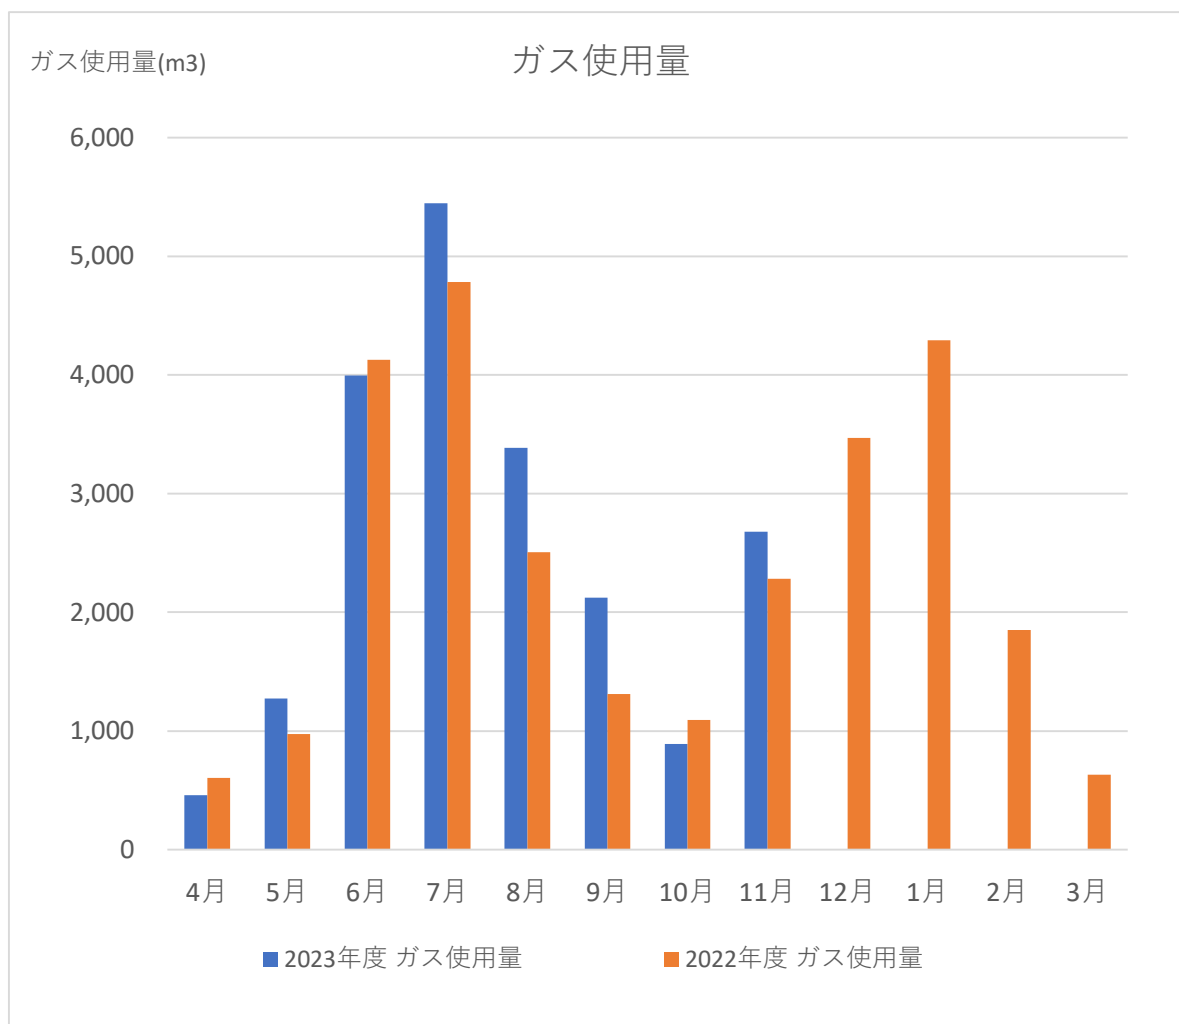

# ○千住団地ガス使用量の実績

## 月別ガス使用量の実績